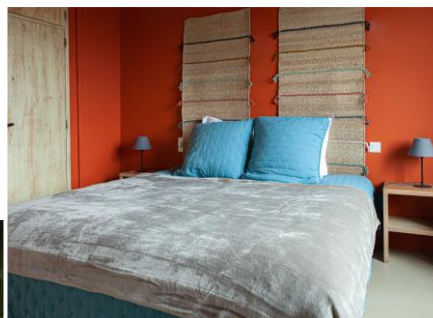

les maisons mado

61 Rue de l'Hôpital – 84210 VENASQUE
PROVENCE, FRANCE
Catherine BOSSARD - Tél. : +33 (0)684.786.490
Email : contact@lesmaisons-mado.fr
Internet : www.lesmaisons-mado.fr