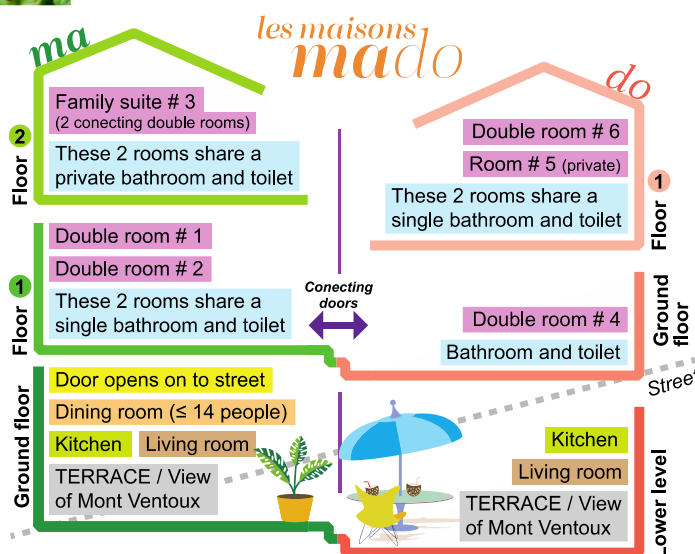

Practical details

Village shops

- Bakery, grocery shop
- Bistrot : light menu
- 2 restaurants : menus 28 € and +

House amenities

Shared kitchen

- Basic products supplied (oil, vinegar, salt, etc.)
- Food basket at cost, on request

Bedrooms

- 2 twin beds can be set up as a king size bed
- Bed linen and towels provided

Bikes

Bike storage available

Free public Parking available

2022 Prices

These prices are given as an indication and can be modified.

Prices in €, PER NIGHT	Low season	Mid-season	High season	Very high season
Double room, shared bathroom	40	45	50	50
Double room, private bathroom	60	65	75	75
Family suite, private bathroom	75	80	95	95
All rooms in Maison MA (max. 8 people) *	175	190	215	215

Prices in €, PER WEEK	Low season	Mid-season	High season	Very high season
Double room, shared bathroom	210	236	263	298
Double room, private bathroom	336	365	420	446
Family suite, private bathroom	394	420	499	565
All rooms in Maison MA (max. 8 people) *	919	998	1129	1279

* Possibility to rent 1 additional room in the maison « DO » for a maximum of 10 P.